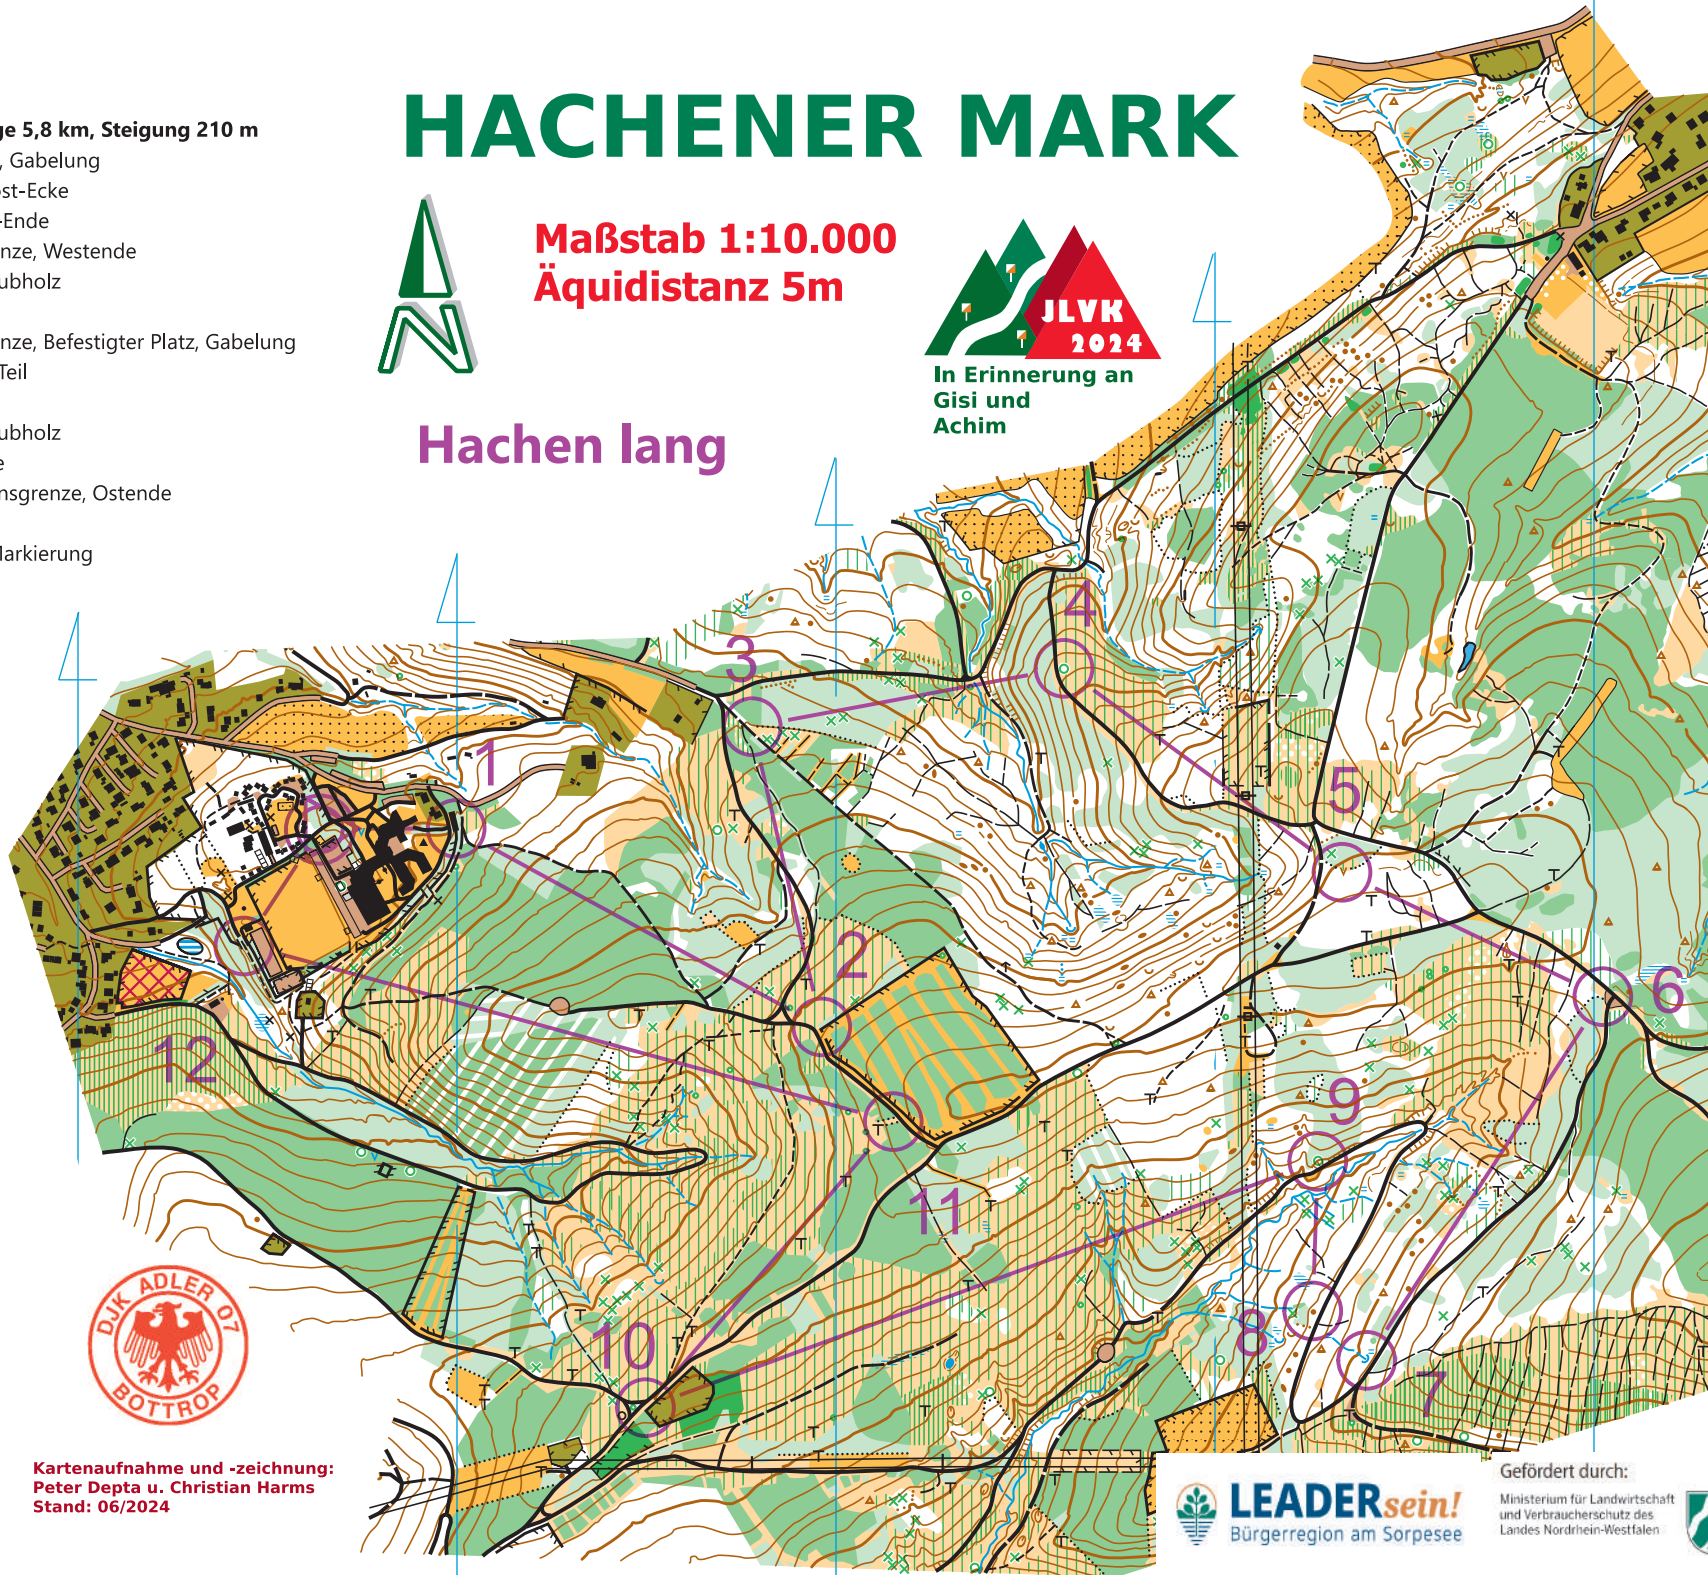

Leader Festposten

Kategorie Hachen lang

Bahn Hachen lang, Länge 5,8 km, Steigung 210 m

- Start Strasse, Strasse, Gabelung
1. 41 Gebäude, Südost-Ecke
 2. 42 Zaun, Südwest-Ende
 3. 48 Vegetationsgrenze, Westende
 4. 33 Einzelbaum, Laubholz
 5. 34 Trichterloch
 6. 35 Vegetationsgrenze, Befestigter Platz, Gabelung
 7. 36 Quelle, oberer Teil
 8. 37 Kuppe
 9. 38 Einzelbaum, Laubholz
 10. 39 Zaun, Westecke
 11. 43 südl. Vegetationsgrenze, Ostende
 12. 40 Durchgang
- 180 m Zieleinlauf, keine Markierung

HACHENER MARK

Maßstab 1:10.000
Äquidistanz 5m

**In Erinnerung an
Gisi und
Achim**

Hachen lang

Stempelkarte

11	12	13	14	15	16	17	18	19	20
10	9	8	7	6	5	4	3	2	1

Kartenaufnahme und -zeichnung:
Peter Depta u. Christian Harms
Stand: 06/2024

 **LEADER sein!**
Bürgerregion am Sorpesee

Gefördert durch:
Ministerium für Landwirtschaft
und Verbraucherschutz des
Landes Nordrhein-Westfalen

Kofinanziert von der
Europäischen Union